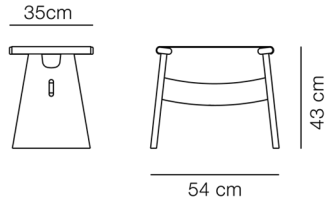

## DIMENSIONS

Weight: 5,2 kg

## PACKAGING INFORMATION

L: 55 cm, W: 37 cm, H: 45 cm,

Cbm: 0,09m<sup>3</sup> (1 Pcs.)

6 kg