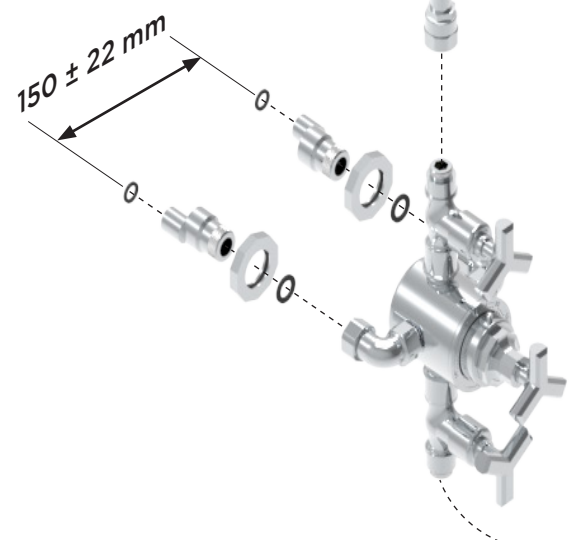

FR Mélangeur de douche 1/2" à inversion manuelle, entraxe 150 mm, avec colonne de douche 1m10 et fixation murale, douchette, flexible 1m50 et support téléphone (sans pomme)

EN Wall mounted shower mixer/diverter/exposed shower column/telephone shower, hose and wall mounted cradle, 150mm centres (without shower head)

Verifier d'avoir la bonne hauteur avant de serrer la vis pointeau
Check that you have the correct height before tightening the set screw.

THG[®]
P A R I S