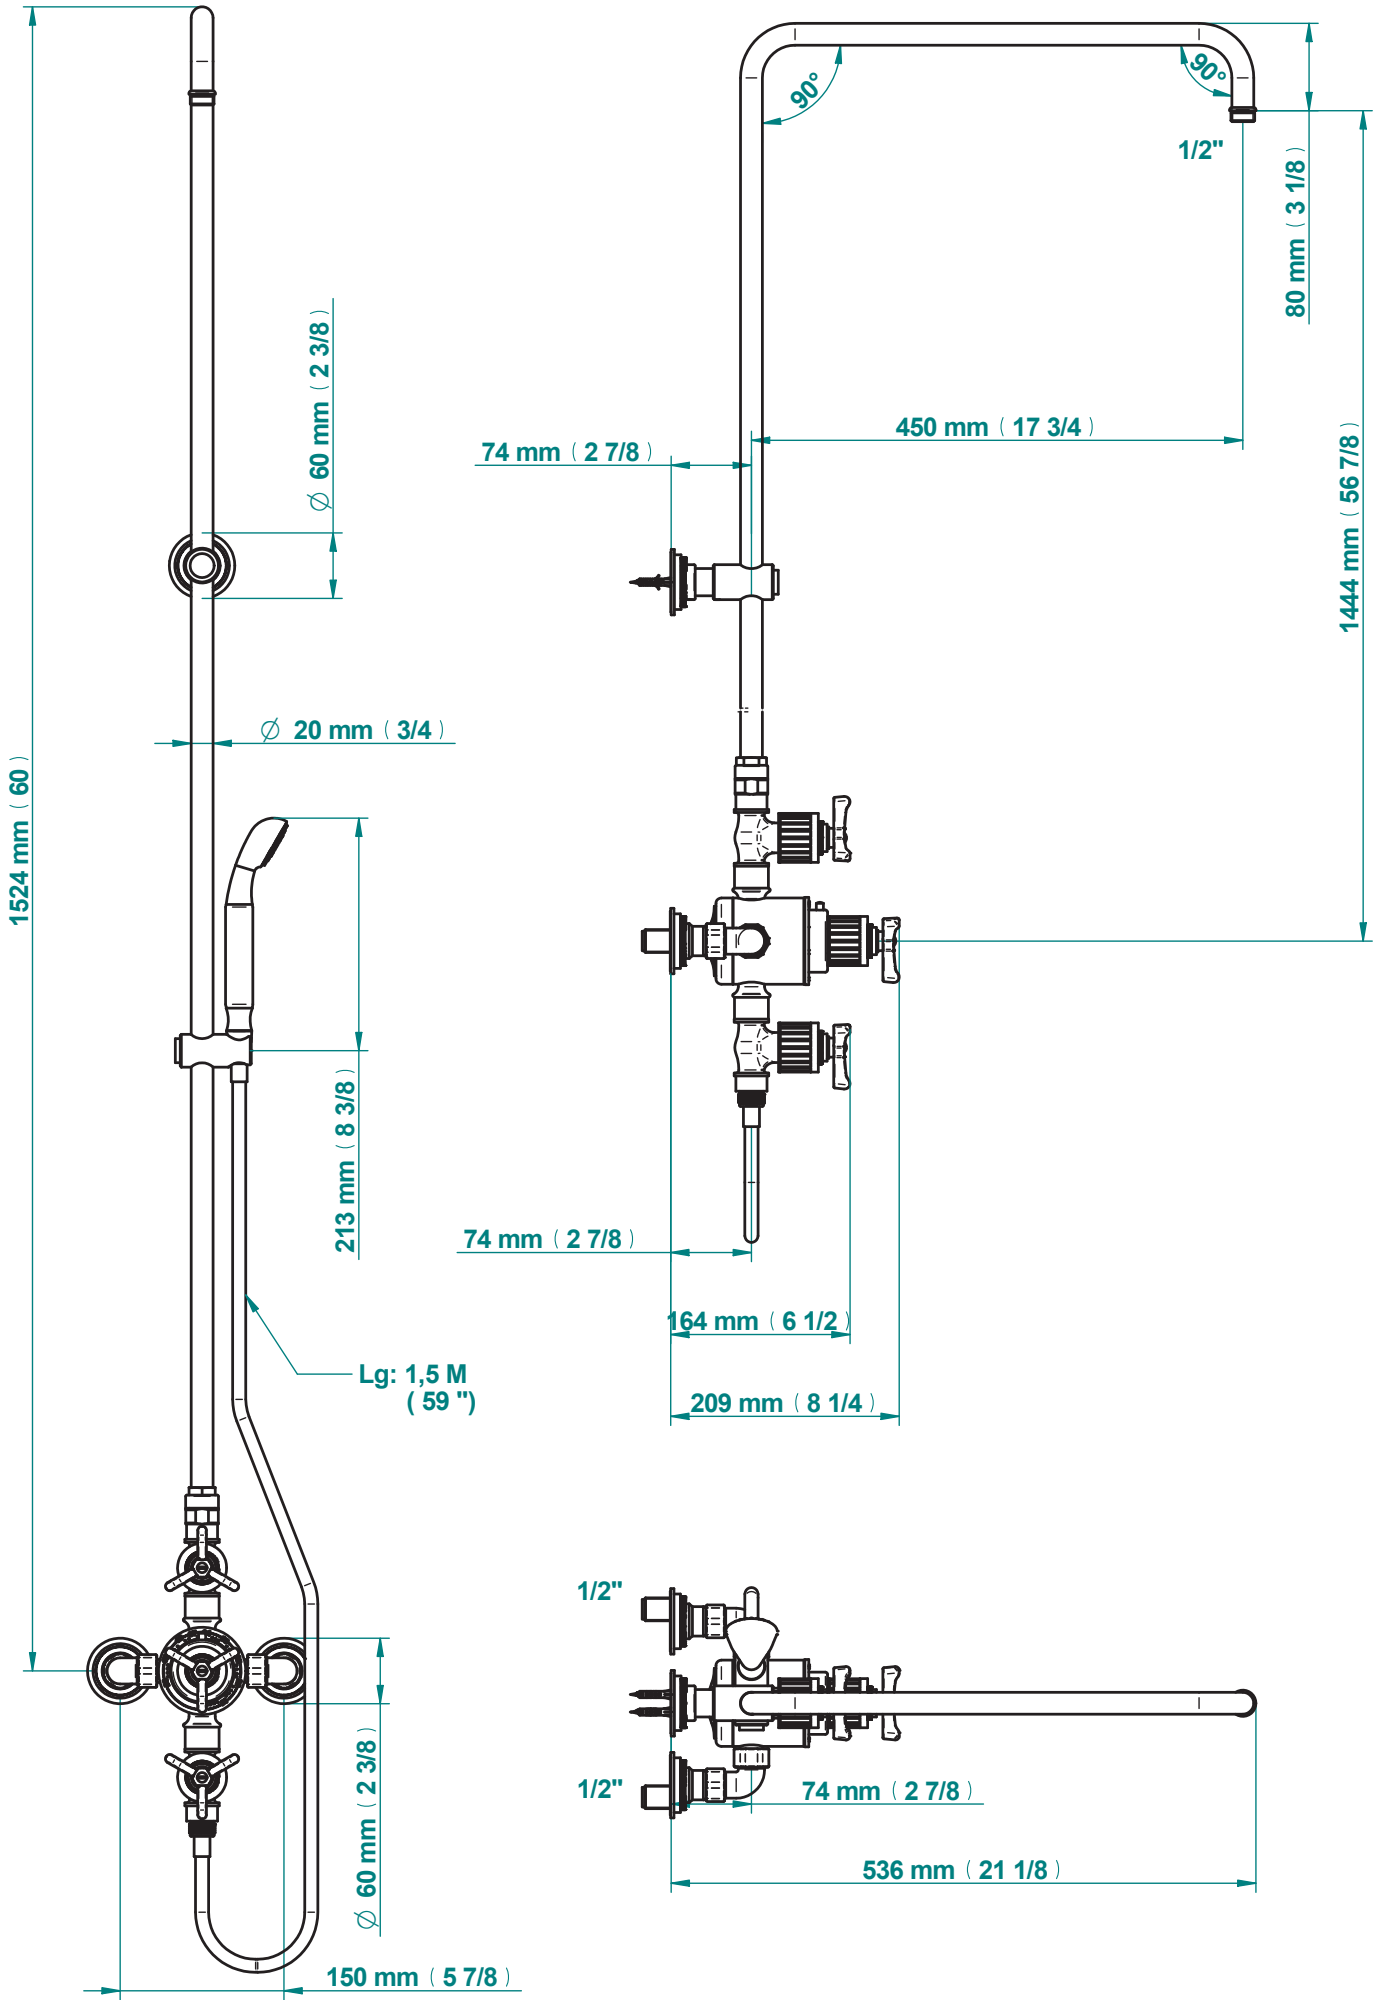

FR Mélangeur de douche 1/2" à inversion manuelle, entraxe 150 mm, avec colonne de douche 1m10 et fixation murale, douchette, flexible 1m50 et support téléphone (sans pomme)

EN Wall mounted shower mixer/diverter/exposed shower column/telephone shower, hose and wall mounted cradle, 150mm centres (without shower head)

Verifier d'avoir la bonne hauteur avant de serrer la vis pointeau
Check that you have the correct height before tightening the set screw.

THG[®]
P A R I S