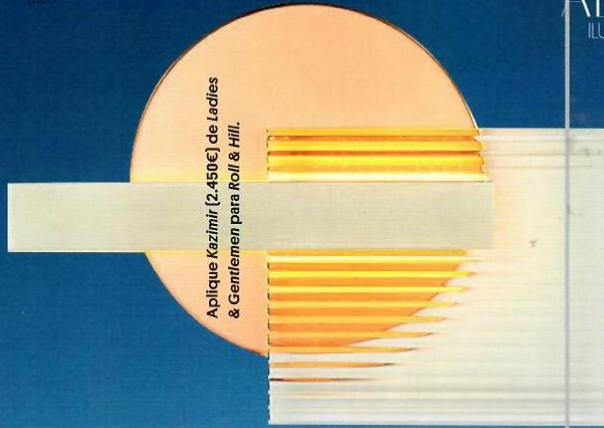

Aplicue Kazimir (2.450€) de Ladies & Gentlemen para Rolf & Hill.