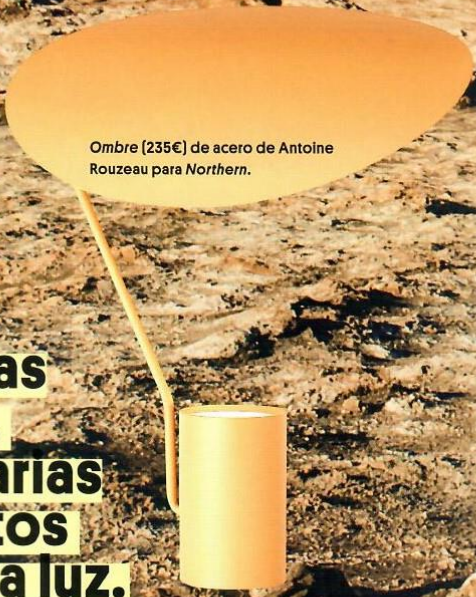

Ombre (235€) de acero de Antoine Rouzeau para Northern.