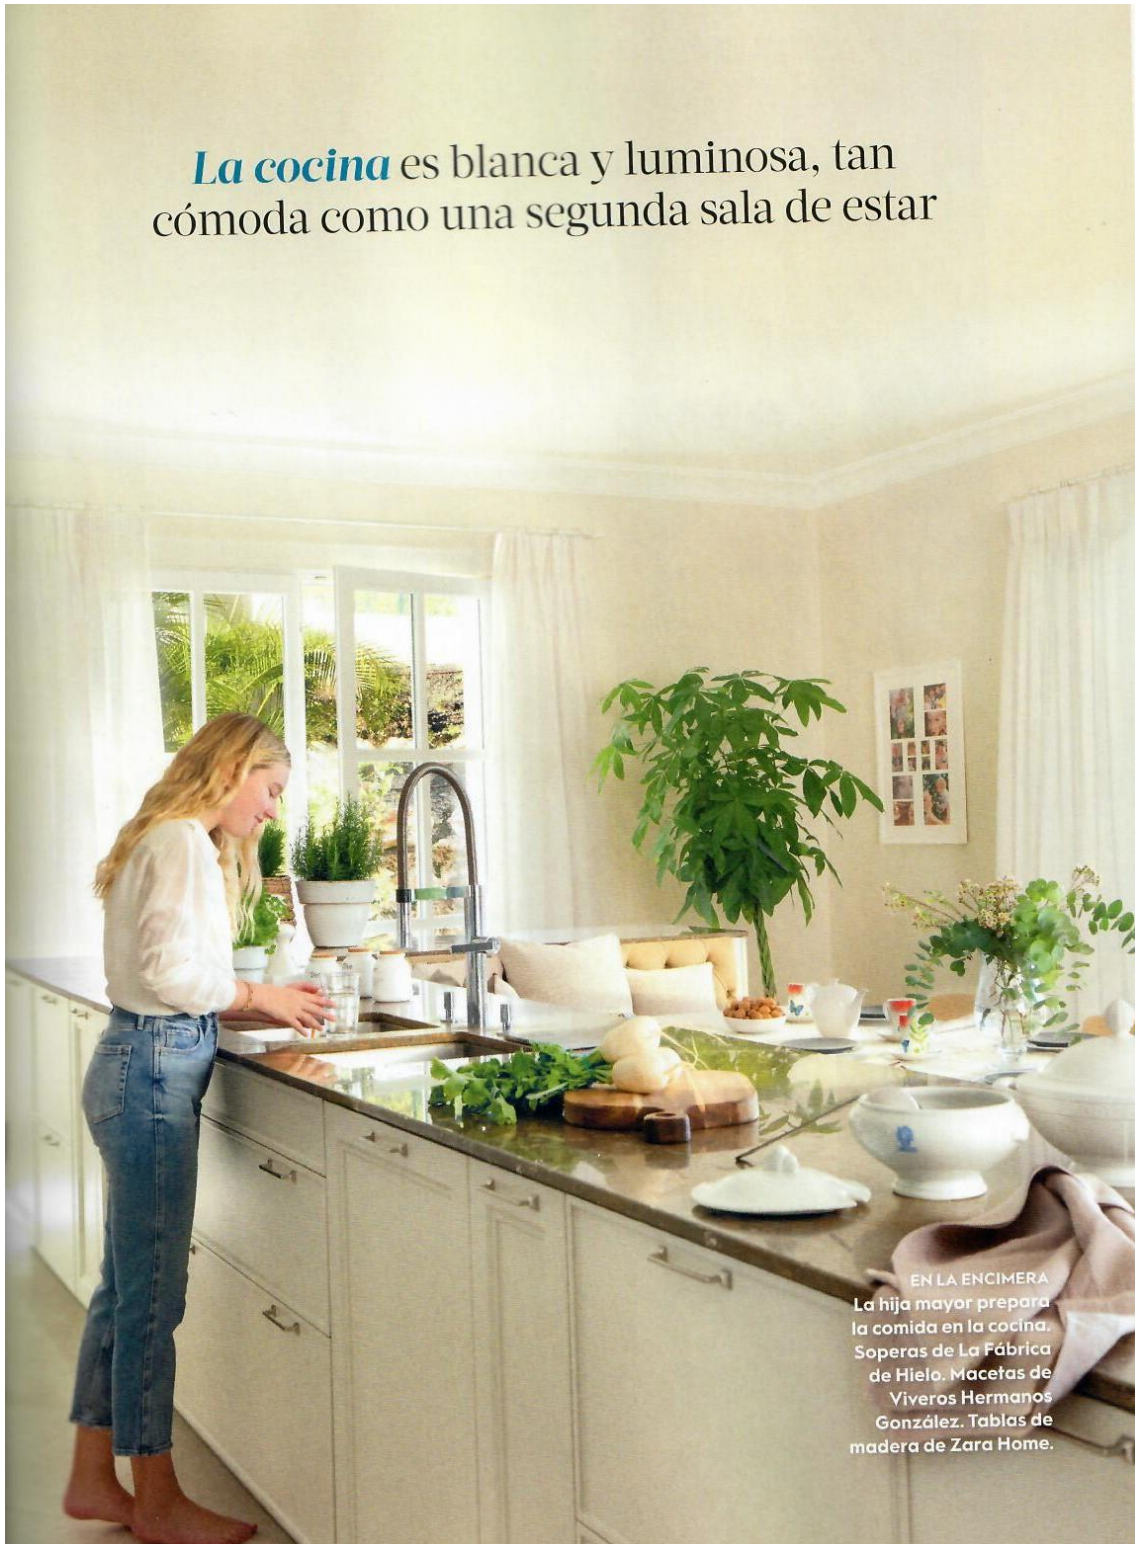

#### LA COCINA

Mobiliario blanco y encimera de piedra de Gunni & Trentino. Grifería de Hansgrohe.

#### EN LA MESA

La vajilla de flores es un diseño de Villeroy&Boch. Vajilla gris y jarrón de El Corte Inglés.

¿El espacio donde pasan más tiempo? La cocina, blanca, grande y con toda la luz de una salida al jardín. Fíjate bien, porque la isla tiene forma de U y sirve de apoyo al otro lado para un cómodo banco en el office. "Lo diseñé pensando que necesitaría cocinar y a la vez sentar a mi gran familia numerosa. O que me iba a levantar muchas veces en una comida y quería tener todo a mano. Aunque no me apetecía renunciar a un estilo elegante. Por eso busqué unas sillas de comedor tapizadas, puse cojines como los del sofá en el office e incluso fotografías y cuadros, ¿quién dijo que no están hechos para la cocina?", apunta Barbara. ▶

La encimera oscura, de piedra, y junto con los suelos de mármol, aportan el brillo y el aire elegante de toda buena construcción en Marbella.

¿Te has fijado en el horno? "Fue un capricho que me di. Es de estilo retro, el elemento provocativo que da chispa a la cocina. ¡Quería que me recordara a una cocina inglesa! Me veía a mí misma haciendo pan y galletas con mis hi-

#### LA COCINA

El horno de aspecto retro es de La Cornue. El resto de electrodomésticos son de Miele. Tablas de Zara Home.

*La cocina* es blanca y luminosa, tan cómoda como una segunda sala de estar

EN LA ENCIMERA  
La hija mayor prepara  
la comida en la cocina.  
Soperas de La Fábrica  
de Hielo. Macetas de  
Viveros Hermanos  
González. Tablas de  
madera de Zara Home.