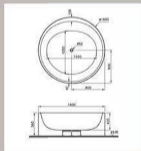

BAÑERA 'CYLINDRICAL' VITRA BAÑOS

Medidas: $\varnothing 160 \times 56$ h.

Características: Bañera cilíndrica con superficie acrílica en color blanco. Con desagüe en la parte central.

PVP: 6.441,78€ + IVA *

PVP final: 2.576,72€ + IVA*

(- 60% de descuento)

Disponible en el outlet de
Fuelabre (Madrid)

* Para consultar transporte y montaje
modrid@gth.es

GUNNI & TRENTINO

Barcelona . Bogotá . Bilbao . Chicago . Madrid . Marbella