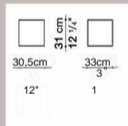

MESA 'CANASTA'
B&B ITALIA

Medidas: 30,5x33x31h.
Características: Mesa auxiliar con estructura barnizada en negro, y sobre en porcelánico en color rosa, blanco y marrón.

PVP: 514€+ IVA *
PVP final: 257€ + IVA *
(- 50% de descuento)

Disponible en la tienda de Marbella

• Para

consultar

GUNNI & TRENTINO

Barcelona . Bogotá . Bilbao . Cádiz . Madrid . Marbella

OUTLET 2020

NOTA: LOS GASTOS DE ENVÍO Y MONTAJE NO ESTÁN INCLUIDOS

www.gunni1rentino.es