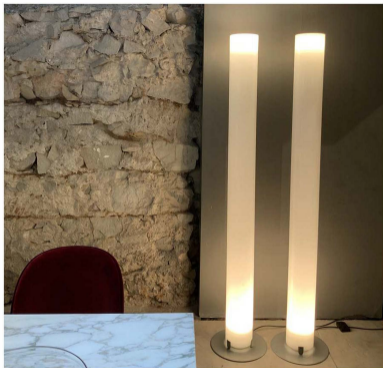

LÁMPARAS 'STYLOS' FLOS

Medidas: ø17x200h.

Características: Lámpara de pie con base en acero pintado al polvo color plata. Difusor cilíndrico, extruido en polimetilmetacrilato opalino. Hay 2 unidades disponibles.

PVP: 663€/ud + IVA *

PVP final: ~~831,95€/ud + IVA*~~
(30% de descuento)

Disponible en la tienda de
Barcelona

Si deseas saber más sobre nosotros o cualquier duda, ponte en contacto con nosotros. ¡Te ayudaremos!