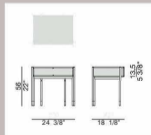

MESA DE NOCHE 'BAYUS' PORADA

Medidas: 62x46x56h.

Características: Mesa de noche en nogal canaletto y base en latón bronce cepillado, con puntas de latón cepillado. Cuenta con 2 cajones en cuero.

PVP: 1.684,30€ + IVA *

PVP final: 1.179,01€ + IVA*

[1.000€ para el día de mañana](#)

Disponible en Showroom de Madrid

El precio incluye los gastos de envío y montaje.
El IVA se calcula sobre el precio neto.

GUNNI & TRENTINO

barcelona . bogotá . bilbao . doha . madrid . marbella

NOTA: LOS GASTOS DE ENVÍO Y MONTAJE NO ESTÁN INCLUIDOS

[www.gunni-trentino.com](#)