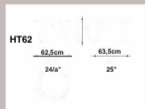

MESA AUXILIAR 'HUSK' B&B ITALIA

Medidas: 62,5x63,5x46h.
Características: Mesa auxiliar
con bandeja y patas en
barnizado níquel bronceado.

PVP: 724€ + IVA *
PVP final: 434,40€ + IVA *
[Ver detalles de producto](#)

Disponible en la tienda de
Marbella

Si deseas recibir más información sobre este producto, por favor, contacta con nosotros a través de nuestro correo electrónico: ventas@gunniytrentino.com o al teléfono: +34 952 22 22 22

GUNNI & TRENTINO

barcelona . bogotá . bilbao . doha . madrid . marbella

NOTA: LOS GASTOS DE ENVÍO Y MONTAJE NO ESTÁN INCLUIDOS

[Ver todos los productos](#)