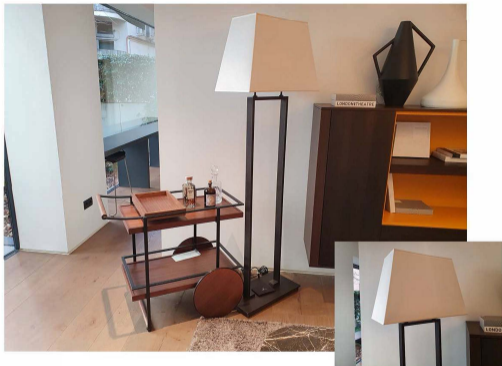

LÁMPARA 'AGATHA' PROMEMORIA

Medidas: 63,5x31x188,5h.
Características: Lámpara de pie con estructura metálica en negro y pantalla en lino rose.

Código: OUT0004052

PVP: 5.140€ + IVA *

PVP final: 3.855€ + IVA *

[¡¡¡25% de descuento!!!](#)

Disponible en Showroom de Madrid

¡¡¡25% de descuento!!!
¡¡¡25% de descuento!!!