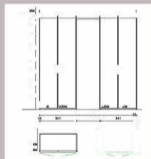

ARMARIO 'OCEAN' POLIFORM

Medidas: 259,2x58,4x243h.
Características: Armario con 4 puertas en cristal reflectante, con estructura interna en melamina rovere cenere.

PVP: 6.398,25€ + IVA *
PVP final: 3.838,95€ + IVA*
(-40% de descuento)

Disponible en el outlet de Fuenlabrada (Madrid)

Para más información sobre este producto, puedes consultar nuestra web www.gunnitrentino.es o llamar al 902 10 10 10.

GUNNI & TRENTINO

Barcelona · Bogotá · Bilbao · Cádiz · Madrid · Málaga