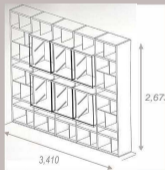

ESTANTERÍA 'WALL SYSTEM' POLIFORM **VENDIDO**

Medidas: 341x41,6x267,3h.
Características: Estantería en acabado laca, compuesta por estantes y vitrinas con iluminación.

PVP: 21.180,30€ + IVA *
PVP final: 10.590,15€ + IVA*
[¿Sabes cómo funciona? ¡No!](#)

Disponible en Showroom de Madrid

INFORMACIÓN DEL PRODUCTO Y CONTACTO
VER: [WALL SYSTEM](#) / [WALL SYSTEM](#) / [WALL SYSTEM](#)

GUNNI & TRENTINO

barcelona . bogotá . bilbao . doha . madrid . marbella

OUTLET 2020

NOTA: LOS GASTOS DE ENVÍO Y MONTAJE NO ESTÁN INCLUIDOS

[www.gunni-trentino.com](#)