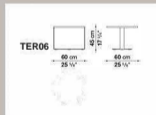

MESA AUXILIAR 'EILEEN'
B&B ITALIA

Medidas: $\varnothing 60 \times 45$ h.
Características: Mesa auxiliar
con top en vidrio reflectante y
base cromada.

PVP: 1.178€ + IVA *
PVP final: 824,60 € + IVA*
(- 30% de descuento)

Disponible en Showroom de
Madrid

* Para consultar los precios de venta al público y los precios de venta al público con descuento, por favor contactar con el departamento de ventas.

GUNNI & TRENTINO