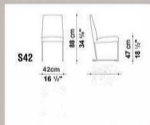

SILLA 'HIGH SOLO'
B&B ITALIA

Medidas: 42x57x88h.

Características: Silla tapizada en lino crudo, con estructura en acero color negro.

PVP: 707€ + IVA *

PVP final: 353,5€ + IVA *

(- 50% de descuento)

Disponible en Showroom de Madrid

* Para

GUNNI & TRENTINO

Barcelona . Bogotá . Bilbao . Chicago . Madrid . Marbella