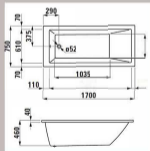

BAÑERA '23195.0' LAUFEN

Medidas: 170x75 cm.

Características: Bañera de acrílico sanitario de 4-5 mm, versión empotrable. Sin marco, con perfiles de aluminio. Hay 29 unidades disponibles.

PVP: 328€/ud + IVA *

PVP final: 213,20€/ud + IVA *

(10% de IVD para accesos)

Disponible en Showroom de Madrid

77 Calle República Argentina, 131, 28002 Madrid
Tel: 91 530 20 00 | Fax: 91 530 20 01

GUNNI & TARENTINO

barcelona . bogotá . bilbao . doha . madrid . marbella

NOTA: LOS GASTOS DE ENVÍO Y MONTAJE NO ESTÁN INCLUIDOS

www.gunni.com