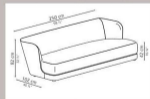

SOFÁ 'ROYALE' CASAMILANO

Medidas: 250x102x82h.

Características: Sofá cuyo diseño se basa en la línea curva. Con respaldo envolvente, tapizado en un tejido color crema.

PVP: 6.120€ + IVA *

PVP final: 2.448€ + IVA*

(-60% de descuento)

Disponible en el outlet de
Fuenlabrada (Madrid)

Para consultar transporte

GUNNI & TRENTINO

OUTLET 2020

barcelona . bogotá . bilbao . doha . madrid . marbella

www.gunnitrentino.es