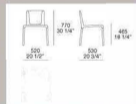

SILLAS 'MANTA' POLIFORM

Medidas: 52x53x77h.

Características: Sillas
revestidas en piel blanca.
Hay 4 unidades
disponibles.

PVP: 1.164€/ud + IVA.*
PVP final: 582€/ud + IVA*
(-50% de descuento)

Disponible en el outlet
de Fuentabrada
(Madrid)

* Para consultar
transporte

GUNNI & TRENTINO

Barcelona . Bogotá . Bilbao . Madrid . Málaga