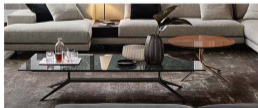

MESITAS 'MONDRIAN' POLIFORM

Medidas:

- Mesa 1: 140x70x30h. **+13% IVA***

- Mesa 2: ø80x38h.

Características:

- Mesa 1: top en mármol y base en brown níquel.

- Mesa 2: top en laca brillo y base en bronce pulido.

PVP:

- Mesa 1: 4.558,71€ + IVA *

PVP final: 2.735,23€ + IVA*

(-40% de descuento)

- Mesa 2: 2.286,39€ + IVA *

PVP final: 1.371,83€ + IVA*

(-40% de descuento)

Disponible en el outlet de
Fuenlabrada (Madrid)

* Para consultar [DESCUENTOS](#) [CONDICIONES](#) [PAGOS](#)

GUNNI & TRENTINO

barcelona . bogotá . bilbao . doha . madrid . marbella