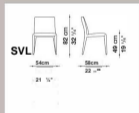

SILLAS 'VOL AU VENT' B&B ITALIA

Medidas: 54x58x82h.

Características: Sillas totalmente revestidas en piel color blanco. Hay 3 unidades disponibles.

PVP: 1.050€/ud. + IVA *

PVP final: 525€/ud. + IVA*

[Ver disponibilidad](#)

Disponible en el outlet de Fuenlabrada (Madrid)

Para más información, envíenos un correo electrónico a ventas@gunniytrentino.com o llama al 902 00 10 00.

GUNNI & TRENTINO

barcelona . bogotá . bilbao . doha . madrid . marbella

NOTA: LOS GASTOS DE ENVÍO Y MONTAJE NO ESTÁN INCLUIDOS

[Ver disponibilidad](#)