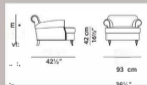

BUTACA 'CHARLOTTE' BAXTER

Medidas: 93x109x73h.

Características: Butaca con patas en madera de haya oscura, que incorpora ruedas en latón en las dos patas delanteras. Tanto el asiento como el respaldo están realizados en piel.

PVP: 3.685€ + IVA *

PVP final: 2.579,50€ + IVA *

(-30% de descuento)

Disponible en Showroom
de Madrid

N

109cm