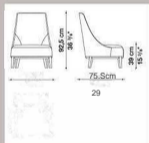

BUTACA 'FEBO'
B&B ITALIA

Medidas: 69x75,5x92,5h.
Características: Butaca
con respaldo alto,
completamente tapizada
en color berenjena.

PVP: 2.023€+ IVA *
PVP final: 1.416,10€ + IVA *
(- 30% de descuento)

Disponible en Showroom
de Madrid

• Poro

GUNNI & TRENTINO

Barcelona · Bogotá · Bilbao · Cádiz · Madrid · Marbella