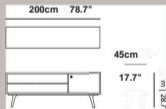

APARADOR 'ZIO BUFFET' MOOI

Medidas: 200x45x73h.

Características: Aparador en roble macizo teñido en color canela, formado por dos cajones y una puerta.

PVP: 4.006,20€ + IVA *

PVP final: 2.003,10€ + IVA *

[E-mail: info@gunni.com](mailto:info@gunni.com)

Disponible en Showroom
de Madrid

© 2014 Gunni & Trentino. Todos los derechos reservados.
www.gunni.com

GUNNI & TRENTINO

barcelona . bogotá . bilbao . doha . madrid . marbella

NOTA: LOS GASTOS DE ENVÍO Y MONTAJE NO ESTÁN INCLUIDOS

www.gunni.com