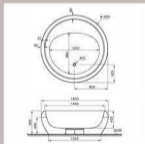

Medidas: ø160x56h.

Características: Bañera redonda realizada en un material acrílico reforzado, con exterior pulido y liso.

PVP: 12.736€ + IVA *

PVP final: 5.094,40€+ IVA*

(- 60% de descuento neto)

Disponible en el outlet de Fuelabrada (Madrid)