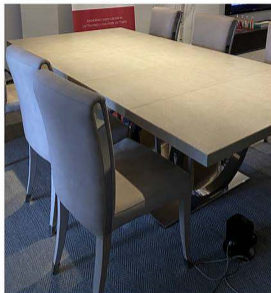

MESA 'GALILEO' FENDI

Medidas: 250x130 cm.

Características: Mesa de comedor con sobre forrado en piel de cocodrilo y base pulida en acero inoxidable.

PVP: 17.120€ + IVA *

PVP final: 8.560€ + IVA*

[Ver más productos](#)

Disponible en el outlet de
Fuentelabrada (Madrid)

* Precio de venta final con IVA incluido. El precio puede variar sin previo aviso.

GUNNI & TRENTINO

Barcelona · Bogotá · Bilbao · Cádiz · Madrid · Málaga

NOTA: LOS GASTOS DE ENVÍO Y MONTAJE NO ESTÁN INCLUIDOS