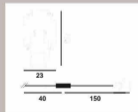

LÁMPARA 'YOKO' FOSCARINI

Medidas: ø23x41h.
Características: Lámpara de sobremesa con vidrio en tono violeta.

PVP: 271,76€ + IVA *
PVP final: 163€ +IVA*
(-40% de descuento)

Disponible en la tienda de Barcelona

* Para consultar ventas@gunnitrentino.es
www.gunnitrentino.es

GUNNI & TRENTINO

barcelona . bogotá . bilbao . doha . madrid . marbella

OUTLET 2020

NOTA: LOS GASTOS DE ENVÍO Y MONTAJE NO ESTÁN INCLUIDOS

www.gunnitrentino.es