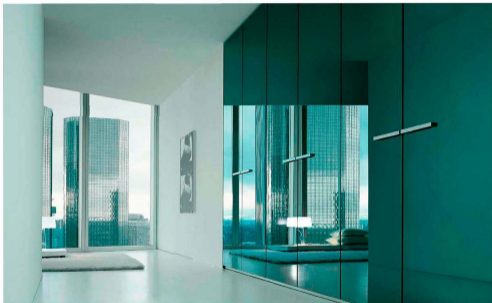

ARMARIO POLIFORM MODELO SIDNEY

Medidas: A 2,601 x H 2,43 x
F 0,605 m.

Código: OUT0000798

Características: Armario dos cuerpos, con 4 puertas batientes, tirador de aluminio, exterior de cristal lacado en negro brillo e interior de melamina roble roble con luz.

PVP: 5.184€ + IVA *

PVP final: 3.110,40€ + IVA*

[Ver condiciones de venta](#)

Disponible en el outlet de
Fuenlabrada (Madrid)

* IVA incluido en el precio de venta. IVA no incluido en el precio de venta.

GUNNI & TRENTINO

OUTLET 2020

NOTA: LOS GASTOS DE ENVÍO Y MONTAJE NO ESTÁN INCLUIDOS

barcelona . bogotá . bilbao . doha . madrid . marbella

www.gunnitrentino.es