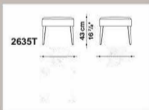

PUF 'FEBO'
B&B ITALIA

Medidas: 52x52x43h.

Características: Puf
completamente tapizado
en un estampado de
cuadrados, en tonos
amarillo y negro.

PVP: 904,23 € + IVA *

PVP final: 542,54 € + IVA*

(-40%)

Disponible en el outlet de
Fuenlabrada (Madrid)
descuento

* Poro

GUNNI & TRENTINO

Barcelona · Bogotá · Bilbao · Cádiz · Madrid · Marbella

2020

NOTA: LOS GASTOS DE ENVÍO Y MONTAJE NO ESTÁN INCLUIDOS

www.gunni1rentino.es