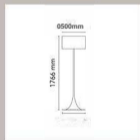

LÁMPARA 'SPUN LIGHT' FLOS

Medidas: ø50x176,6h.

Características: Lámpara de pie metálica, lacada en color blanco. Proporciona luz difusa.

PVP: 1.165,29€ + IVA *

PVP final: 699,14€ + IVA*
(- 40% de descuento neto)

Disponible en Showroom
de Madrid

* Pero consultar transporte y montaje
madrid@gth.es

GUNNI & TRENTINO

Barcelona · Bogotá · Bilbao · Chicago · Madrid · Marbella