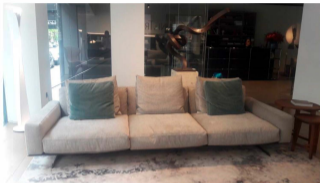

PVP: 11.057€ + IVA *

PVP final: 8.845,60€ + IVA*

Disponible en el Outlet de Fuenlabrada (Madrid)

SOFÁ 'ZOE' MORADILLO

Medidas: 265x110 cm.

Características: Sofá de 2 plazas con brazo bajo, tapizado en un tejido beige.